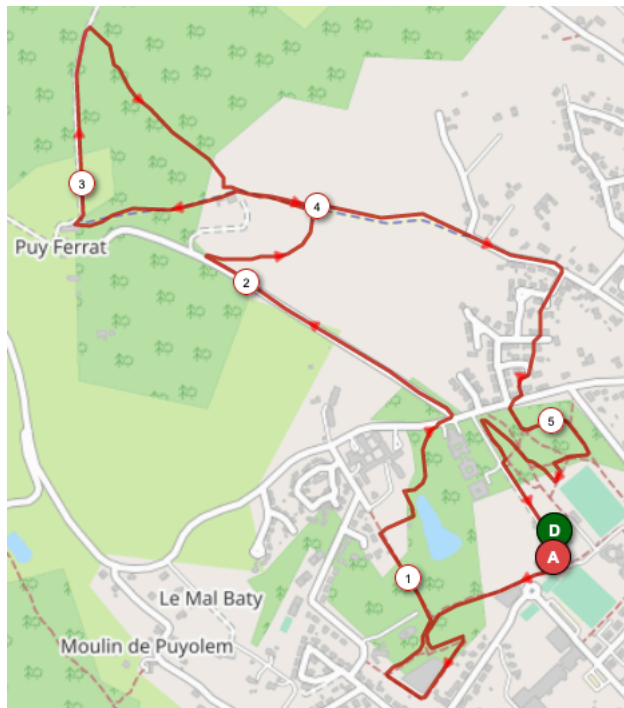

PARCOURS BIKE & RUN S

3 boucles de 6 km = 18 km

Profil d'une boucle : 94 m D+ / 90% de chemins / total 282 m D+